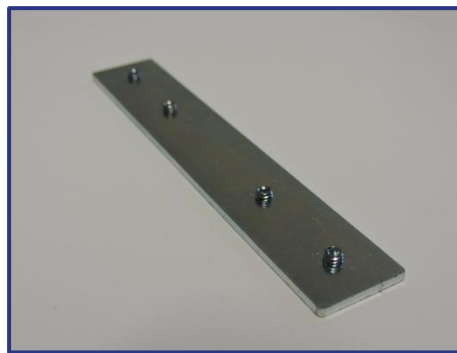

TEX15

Description:

profilé F
15x44mm
15mm d'épaisseur
44mm à visser au mur ou structure

Application:

pour fixation murale ou structure
pour faire des cadres autoportants petit format

Remarques:

le profilé peut aussi être employé dans l'autre sens pour que le cadre ait une profondeur de 44mm. Ceci pour en faire des cadres autoportants qui sont, avec leur 44mm de profondeur, plus volumineux.

Finition: alu anodisé, blanc mat RAL 9016, noir mat RAL 9005

Longeur: 6m et 3m

Accessoires: TEX15ÉQUERRE90°
TEX15L-ÉQUERRE90°
TEX15RACCORD

TEX15ÉQUERRE90°
équerre plate pour profilé TEX15
si épaisseur cadre 15mm

TEX15RACCORD
pièce de jonction pour profilé TEX15